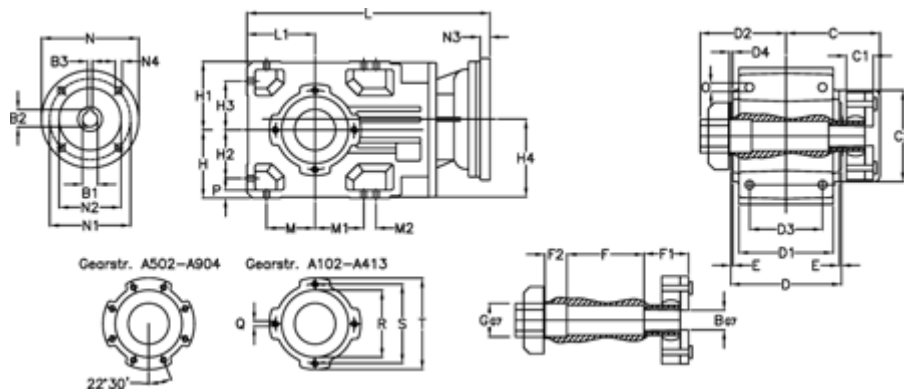

Article number: 296003501186345

Description: Bevel helical gearbox  
A352QF35-11,8-P112B5

## Measures

B = 35	D1 = 166	F2 = 53	L = 389.0	N3 = 4,5
B1 = 28	D2 = 80	G = 42	L1 = 100	N4 = M12x16
B2 = 31.3	D3 = 135	GA = 43	M = 73.0	O = 12.0
B3 = 8	d4 = 5.0	H = 100	M1 = 73.0	P = 11
C = 70.0	Description = A352 QF-xx P112 B5	H1 = 100	M2 = 11	Q = M10x17
C1 = 24	E = 3.5	H2 = 73.0	N = 250	R = 110
C2 = 90.0	F = 12.0	H3 = 73.0	N1 = 215	S = 130
D = 173	F1 = 48.0	H4 = 114.0	N2 = 180	T = 150